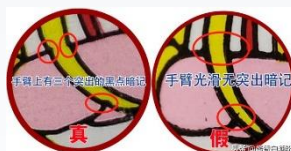

手持微距鉴伪仪 H6000-CA

茅台鉴伪