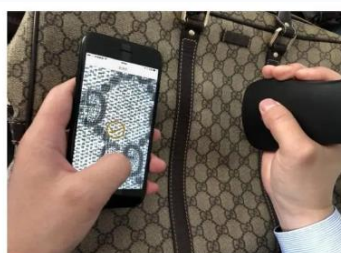

### 产品特点

- 1、小巧便携外观，人性化手握结构，创新性检材贴合曲面，极简美学设计。
- 2、高清15倍放大镜头，高分辨率显示屏，使产品细节清晰显现。
- 3、多光谱、多种类光学配置，满足多检材鉴伪需求；
- 5、使用LED光源，亮度高、纯度好、寿命长，能耗低。
- 6、TOC鉴伪产品突破性使用相机型屏显结构，避免肉眼观察带来的不便性和不确定性。
- 7、多平台互联，支持鉴伪仪数据与手机、电脑的共享。

### 应用场景

高端烟酒鉴伪

古董字画鉴伪

货币鉴伪

其他高端商品的辅助鉴伪