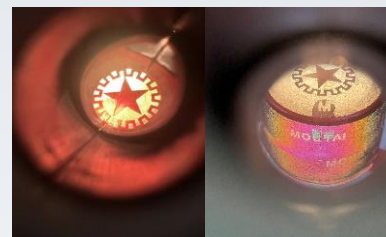

手持微距鉴伪仪 H6000-CA

茅台鉴伪